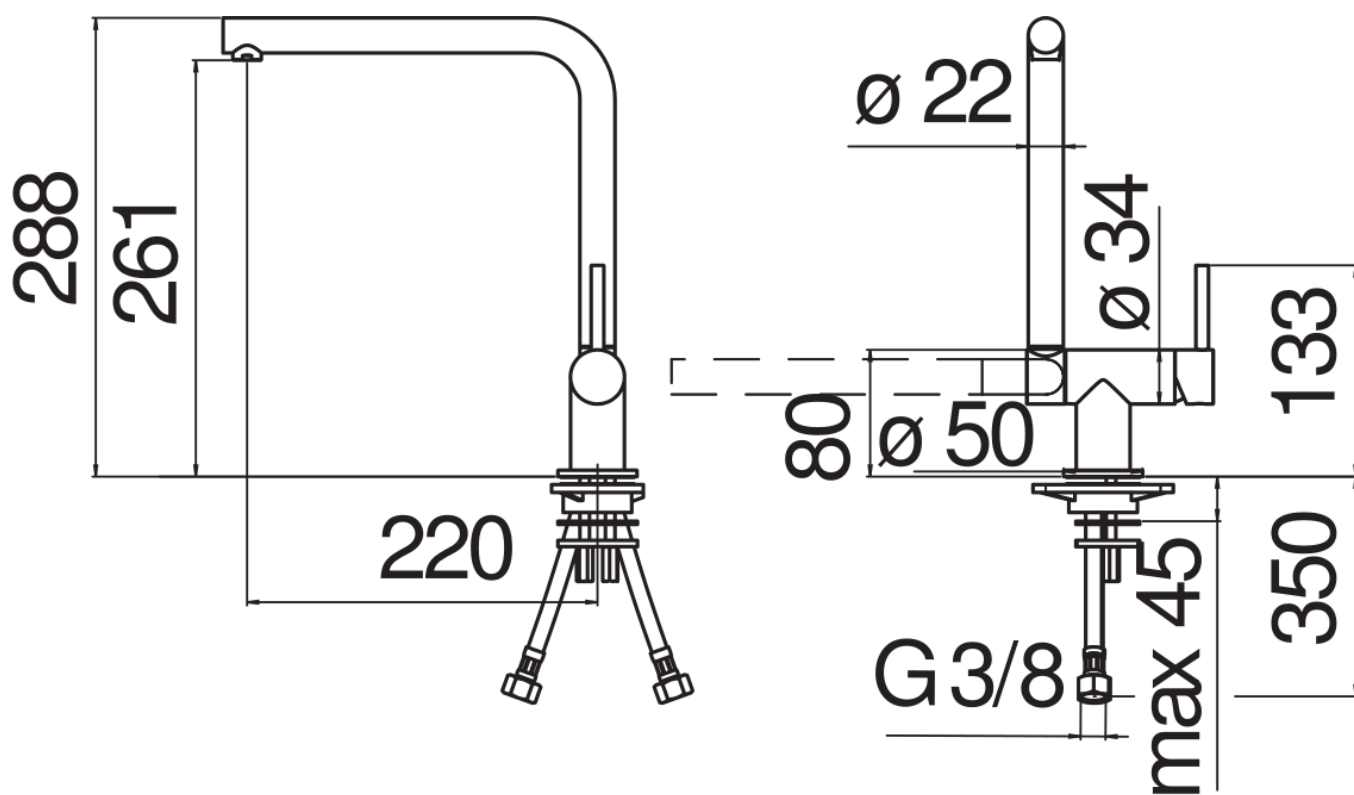

SPECIFICHE

Monocomando con bocca abbattibile

Chrome

Bocca girevole 360°

Aeratore anticalcare M 18 x 1

Flessibili inox ø 3/8"

Limitatore di portata con freno al 50%

Imballo: 56,5 x 29 x 7,1 cm / 0,011633 m³ / 1,92 kg

CERTIFICAZIONI

DIAGRAMMA DI PORTATA: ACQUA CALDA/FREDDA

— Aeratore

DIAGRAMMA DI PORTATA: ACQUA MISCELATA

— Aeratore