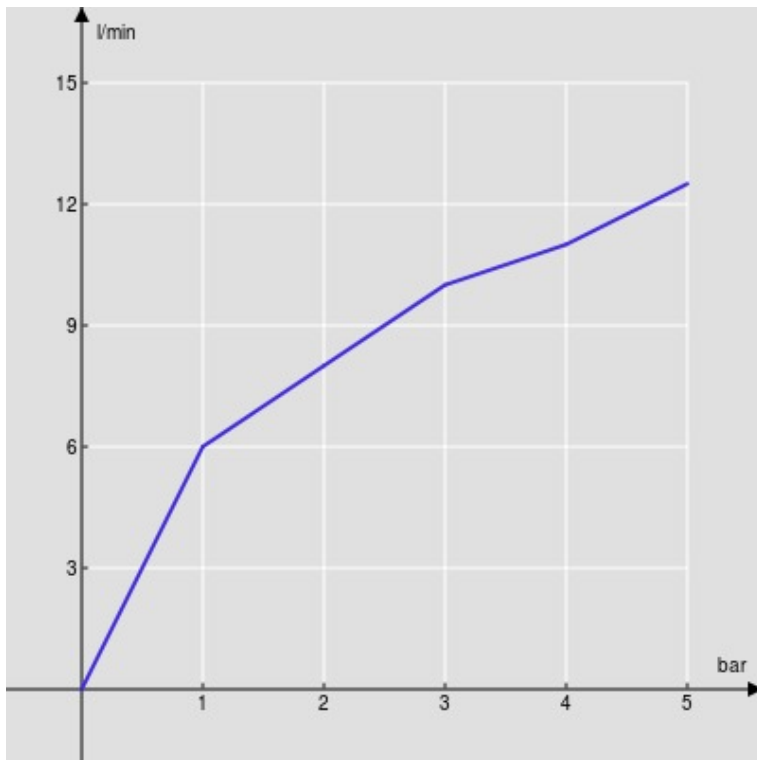

SPECIFICHE

Monocomando con bocca abbattibile

Chrome

Bocca girevole 360°

Aeratore anticalcare M 18 x 1

Flessibili inox ø 3/8"

Limitatore di portata con freno al 50%

Imballo: 56,5 x 29 x 7,1 cm / 0,011633 m³ / 1,92 kg

CERTIFICAZIONI

DIAGRAMMA DI PORTATA: ACQUA CALDA/FREDDA

— Aeratore

DIAGRAMMA DI PORTATA: ACQUA MISCELATA

— Aeratore