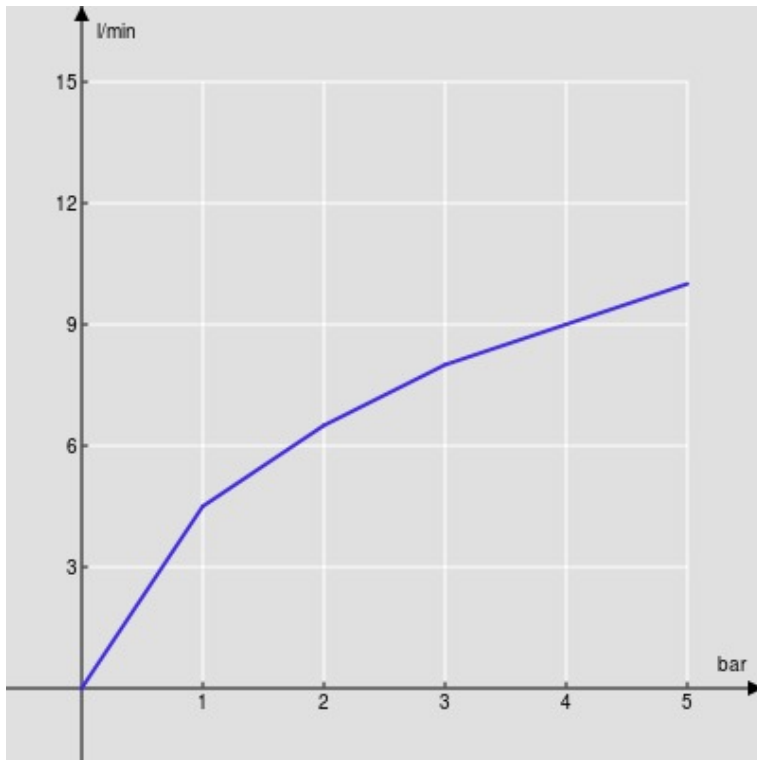

SPECIFICHE

Monocomando con bocca abbattibile

Chrome

Bocca girevole 360°

Aeratore anticalcare M 18 x 1

Flessibili inox ø 3/8"

Limitatore di portata con freno al 50%

Imballo: 56,5 x 29 x 7,1 cm / 0,011633 m³ / 1,92 kg

CERTIFICAZIONI

DIAGRAMMA DI PORTATA: ACQUA CALDA/FREDDA

— Aeratore

DIAGRAMMA DI PORTATA: ACQUA MISCELATA

— Aeratore